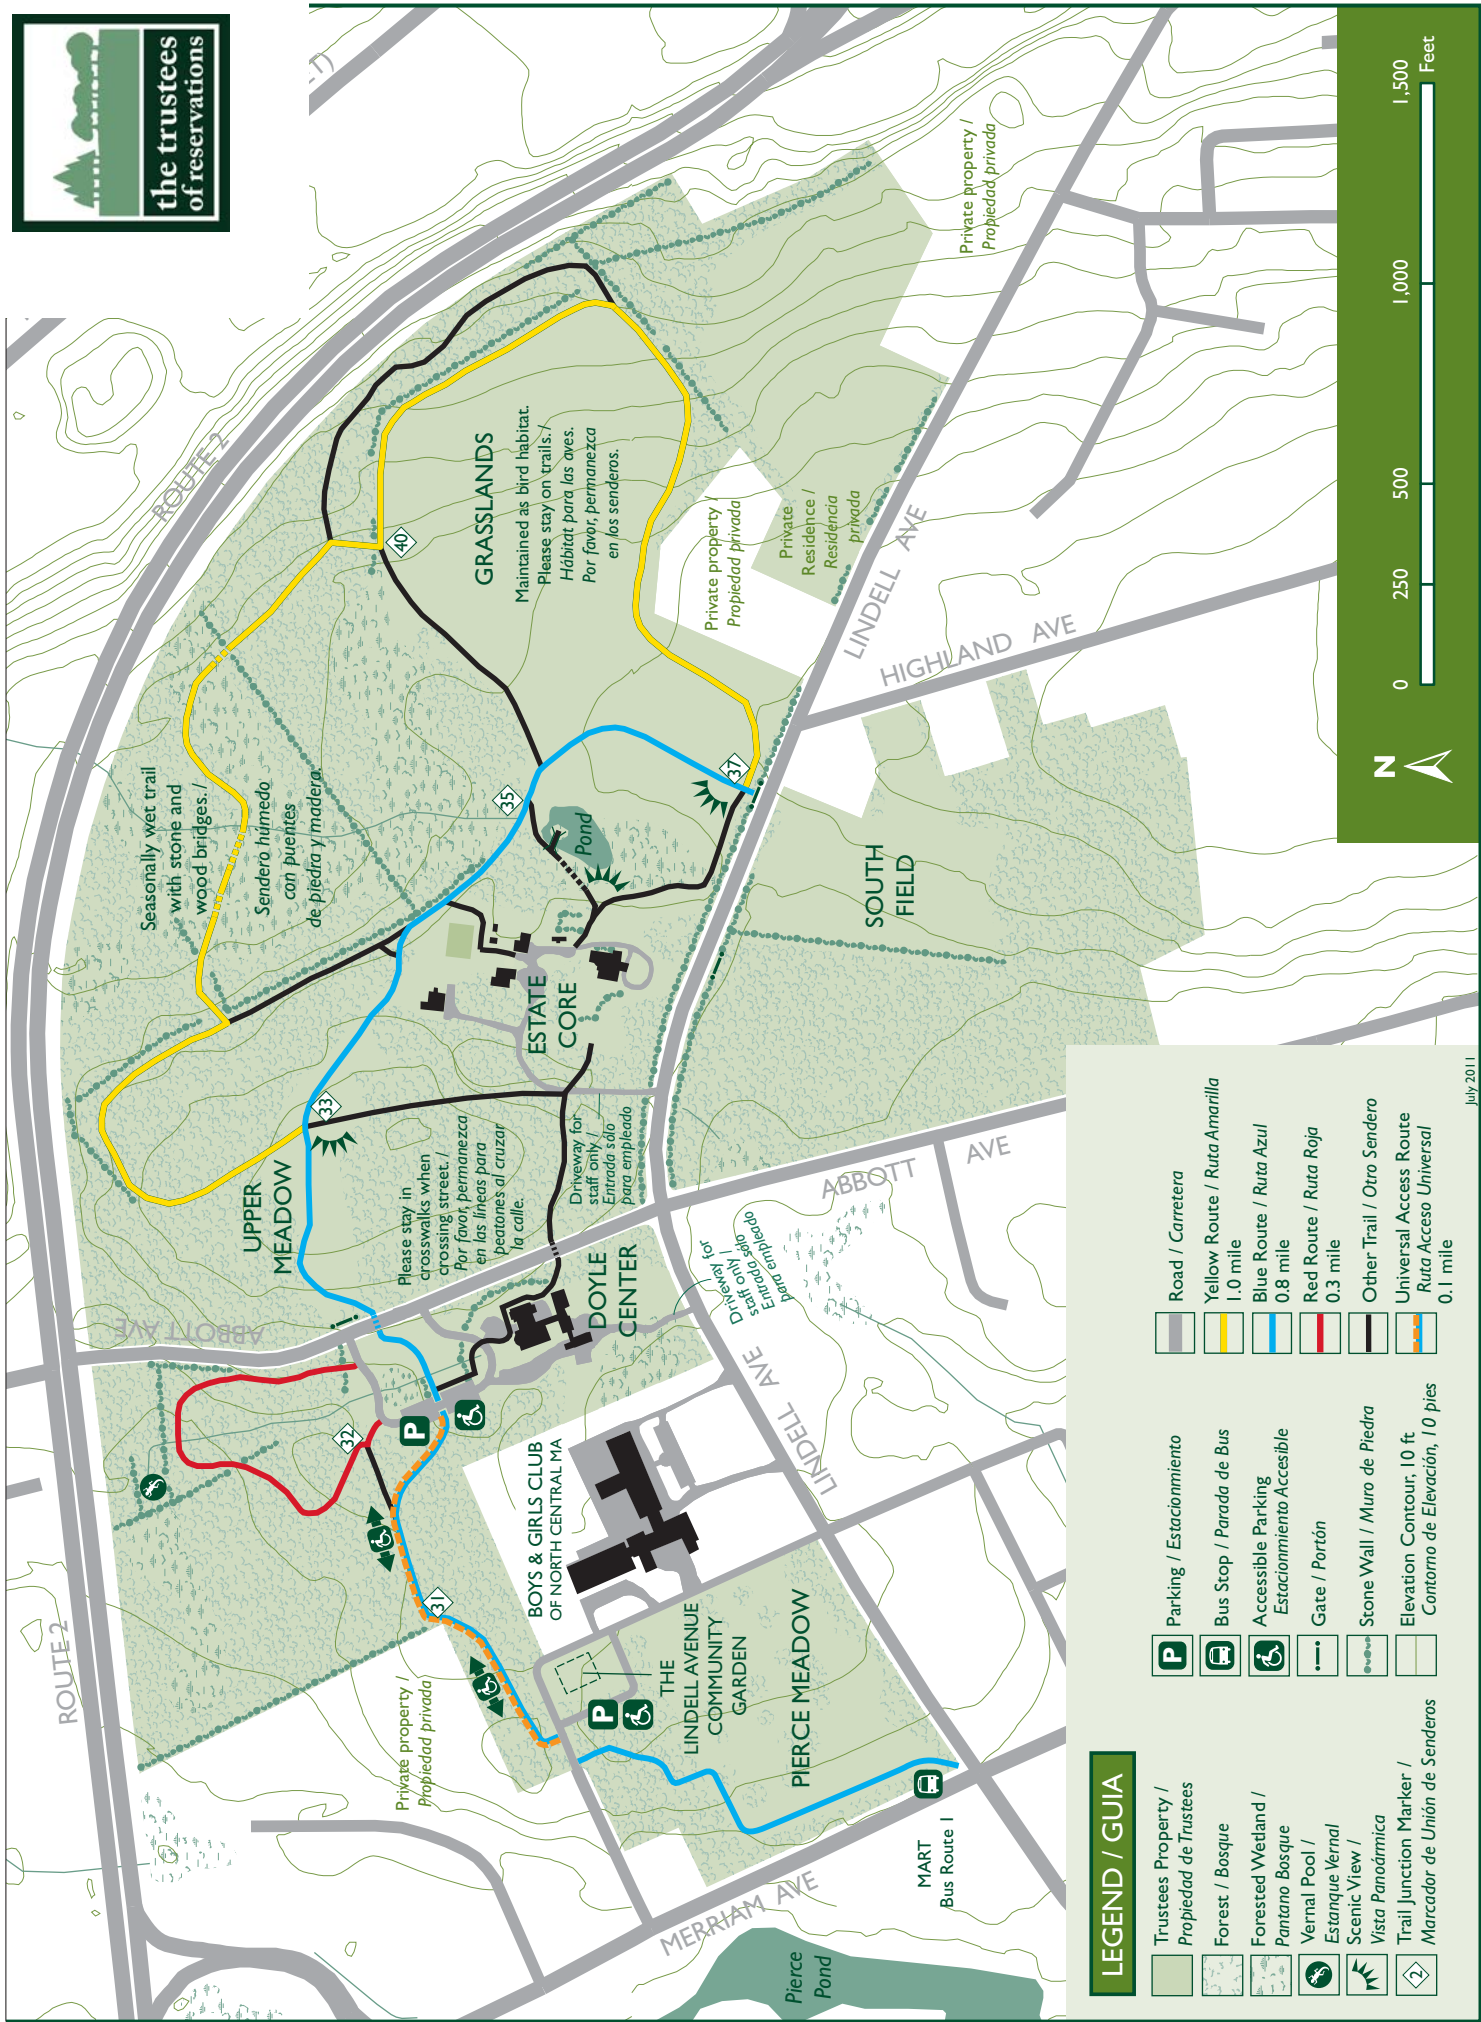

Doyle Community Park and Center

LEGEND / GUIA

- | | |
|---|--|
| Trustees Property / Propiedad de Trustees | Road / Carretera |
| Forest / Bosque | Yellow Route / Ruta Amarilla
1.0 mile |
| Forested Wetland / Pantano Bosque | Blue Route / Ruta Azul
0.8 mile |
| Vernal Pool / Estanque Vernal | Red Route / Ruta Roja
0.3 mile |
| Scenic View / Vista Panorámica | Other Trail / Otro Sendero |
| Trail Junction Marker / Marcador de Unión de Senderos | Universal Access Route / Ruta Acceso Universal
0.1 mile |
| Parking / Estacionamiento | |
| Bus Stop / Parada de Bus | |
| Accessible Parking / Estacionamiento Accesible | |
| Gate / Portón | |
| Stone Wall / Muro de Piedra | |
| Elevation Contour: 10 ft / Contorno de Elevación, 10 pies | |